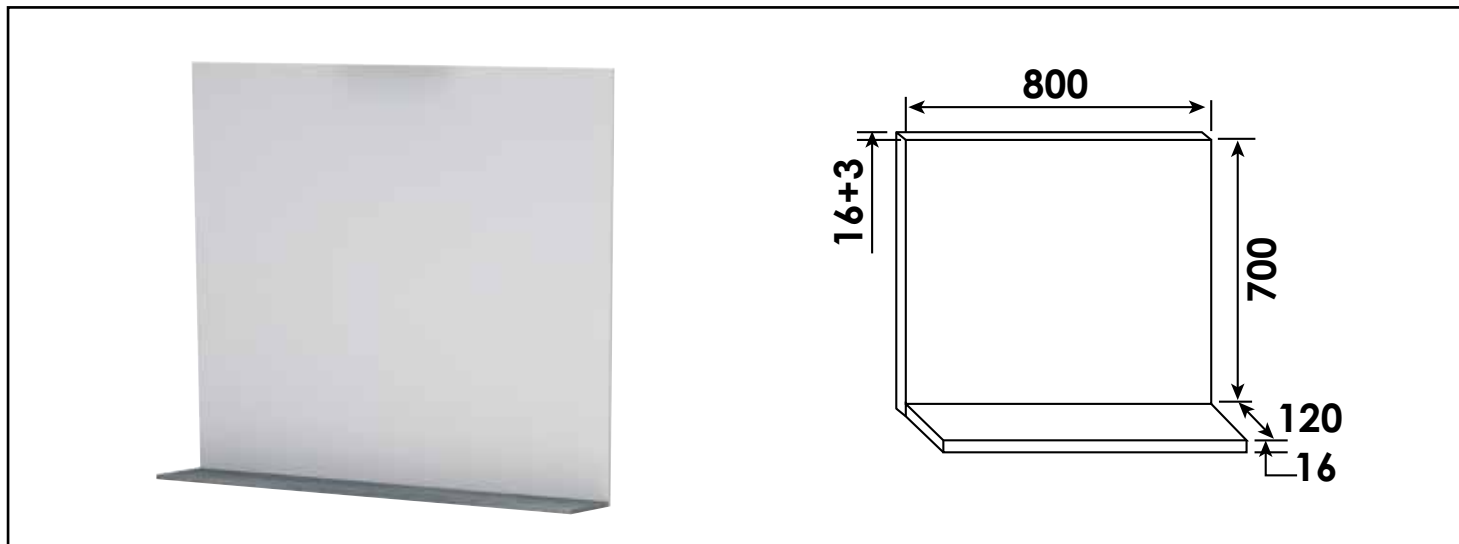

Référence : **950507MIG**

MIROIR TABLETTE SUSP DUBAÏ - COULEUR : GRIS - LARG. 80CM - HAUT. 70CM

CARACTÉRISTIQUES	Miroir tablette à suspendre, épaisseur : 3mm Dimensions miroir : Largeur : 80cm x Hauteur : 70cm Profondeur tablette : 12cm Support en panneau mélaminés, épaisseur : 16mm Couleur tablette & champ miroir : Gris Livré sans visserie de fixation m
APPLICATIONS	Accessoires de salle de bain
CONDITIONS D'UTILISATION	Miroir à suspendre collé sur panneau mélaminé de 16 mm
COMPATIBILITÉ	Convient à tous les supports muraux
PRÉCAUTION D'EMPLOI	Respecter les conditions de mise en œuvre sur l'emballage et la notice.
SPECIFICATIONS D'INSTALLATION	Permet l'équipement sanitaire des salles de bains et cuisine. N'est pas adapté pour une application autre que celle décrite ci-dessus. Notre garantie porte sur les défauts de matière ou de fabrication et s'applique dans les conditions définies par le fabricant. La garantie ne couvre pas les consommables, l'usure normale, les pièces mobiles, les dommages dus aux chocs
PRESCRIPTION DE POSE	• Livré sans visserie de fixation et ni applique.